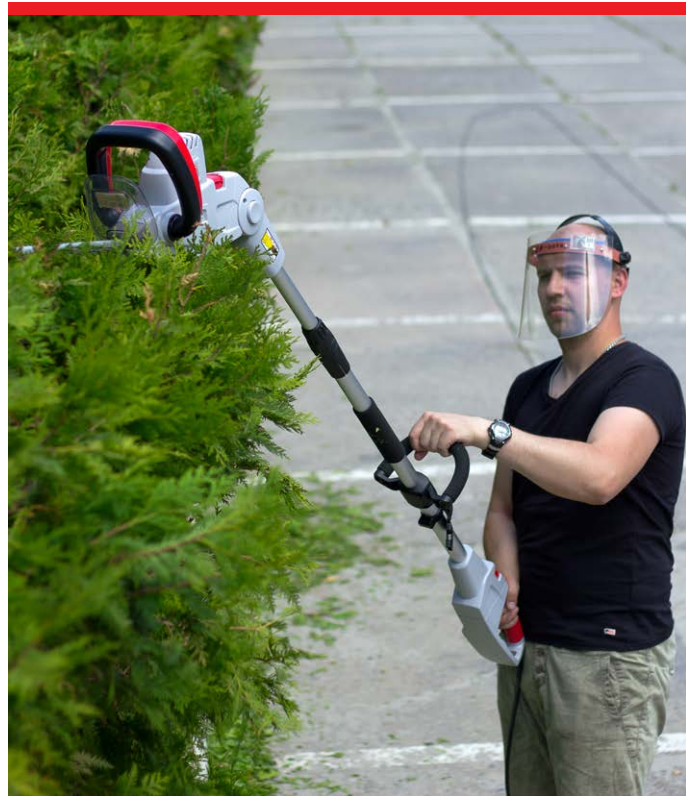

-  автоматическая смазка цепи
-  цепной тормоз
-  шина и цепь OREGON
-  быстрое натяжение цепи
-  прорезиненные рукоятки

Высоторез (цепная пила с удлинительной штангой)

Цепная пила очень полезный помощник в хозяйстве. С её помощью вы сэкономите много времени и сил. Но главная особенность этой пилы заключается в том, что менее чем за пол минуты она может стать высоторезом с регулируемой длиной штанги, изменяемым наклоном и поворотом шины относительно штанги. Это позволит комфортно обрезать сучки, сухие ветки на значительной высоте, не используя стремянку и не подвергая себя лишней опасности.

INTERTOOL

INTERTOOL

DT-2245

Кусторез

- аварийный выключатель
- двустороннее лезвие
- взаиморежущие лезвия
- защитный экран
- малый вес

Высотный кусторез

Кусторез незаменим в уходе за кустарниками и особенно живыми изгородями. Этот кусторез имеет двустороннее взаиморежущее лезвие, что почти полностью исключает вибрации. Он может использоваться вместе с телескопической штангой и её функциями поворота и наклона, что открывает совершенно новые возможности для комфортной и безопасной работы, ранее недоступные обычному кусторезу.

INTERTOOL

INTERTOOL

DT-2245

Триммер

-  нижнее расположение двигателя
-  регулируемая длина
-  регулируемые наклон и поворот
-  полуавтоматическая подача лески
-  ограничитель
-  малый вес

Благодаря уже знакомым возможностям настройки штанги, изменяя ее длину и углы наклона и поворота, триммер можно будет настроить для максимально комфортной работы не зависимо от Вашего роста и выполняемой задачи. Триммер оснащен шпулей с системой полуавтоматической подачи лески и имеет ширину скашивания 330 мм. Нижнее расположение двигателя сводит к минимуму вибрации, а так же в сочетании с алюминиевой телескопической штангой положительно сказывается на общем весе триммера.