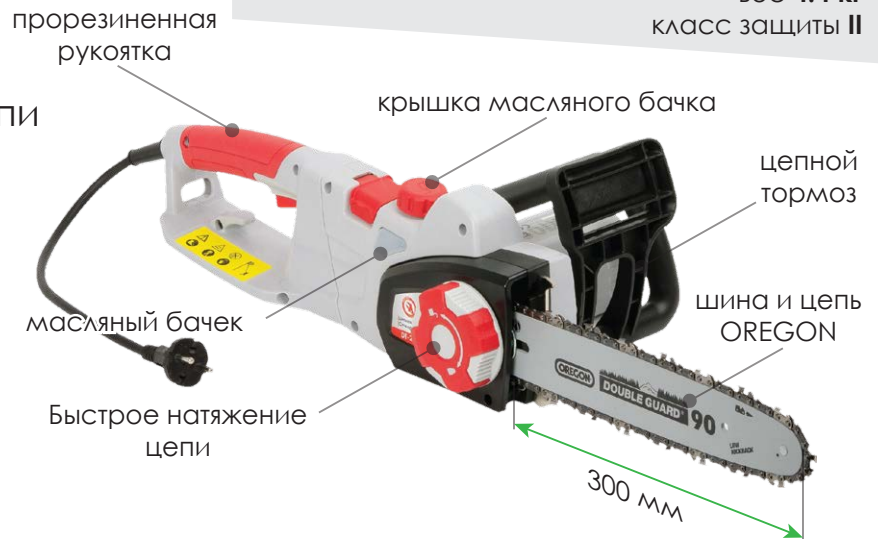

НОВИНКА

DT-2245 Садовый мультиинструмент

Комплект из трех функциональных насадок - цепная электропила, кусторез и триммер, а так же рукоятки и удлинительной телескопической штанги с поворотными механизмами

Штанга удлинительная

- регулируемая длина
- регулируемый наклон головной части
- поворот вокруг оси на 180°

DT-2245

Цепная пила

Технические характеристики
 номинальное напряжение **230 В / 50 Гц**
 номинальная мощность **750 В**
 длина шины **300 мм**
 скорость цепи без нагрузки **12 м/с**
 объем масляного бачка **40 мл**
 вес **4.4 кг**
 класс защиты **II**

-  автоматическая смазка цепи
-  цепной тормоз
-  шина и цепь OREGON
-  быстрое натяжение цепи
-  прорезиненные рукоятки

Высоторез (цепная пила с удлинительной штангой)

Цепная пила очень полезный помощник в хозяйстве. С её помощью вы сэкономите много времени и сил. Но главная особенность этой пилы заключается в том, что менее чем за пол минуты она может стать высоторезом с регулируемой длиной штанги, изменяемым наклоном и поворотом шины относительно штанги. Это позволит комфортно обрезать сучки, сухие ветки на значительной высоте, не используя стремянку и не подвергая себя лишней опасности.

INTERTOOL

INTERTOOL

DT-2245

Кусторез

- аварийный выключатель
- двустороннее лезвие
- взаиморежущие лезвия
- защитный экран
- малый вес

Высотный кусторез

Кусторез незаменим в уходе за кустарниками и особенно живыми изгородями. Этот кусторез имеет двустороннее взаиморежущее лезвие, что почти полностью исключает вибрации. Он может использоваться вместе с телескопической штангой и её функциями поворота и наклона, что открывает совершенно новые возможности для комфортной и безопасной работы, ранее недоступные обычному кусторезу.