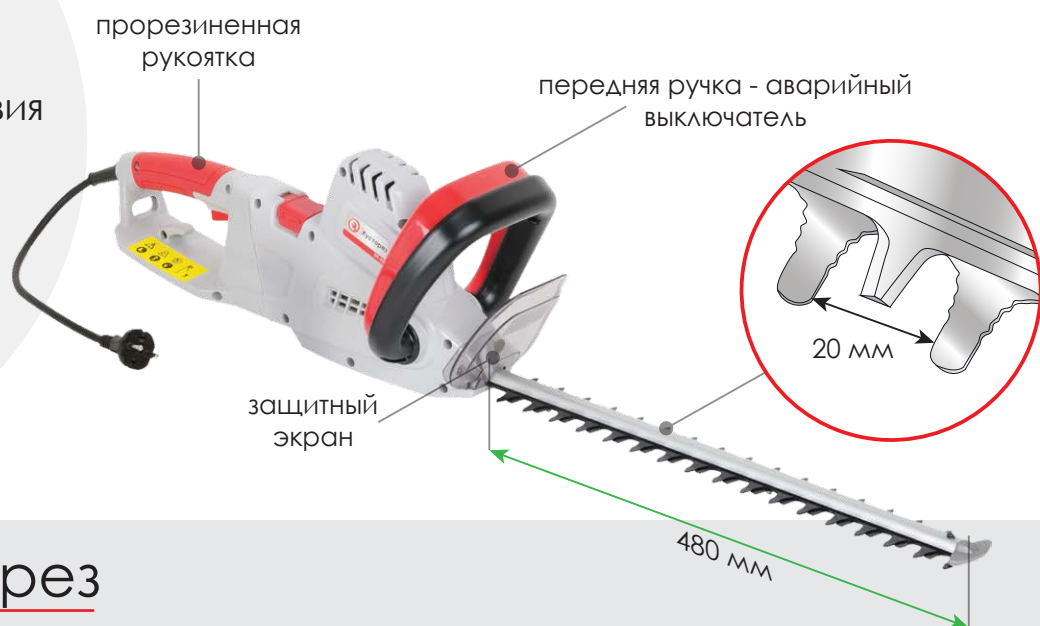

Штанга удлинительная

- регулируемая длина
- регулируемый наклон головной части
- поворот вокруг оси на 180°

DT-2245

Цепная пила

Технические характеристики
 номинальное напряжение **230 В / 50 Гц**
 номинальная мощность **750 В**
 длина шины **300 мм**
 скорость цепи без нагрузки **12 м/с**
 объем масляного бачка **40 мл**
 вес **4.4 кг**
 класс защиты **II**

INTERTOOL

INTERTOOL

DT-2245

Кусторез

- аварийный выключатель
- двустороннее лезвие
- взаиморежущие лезвия
- защитный экран
- малый вес

Высотный кусторез

Кусторез незаменим в уходе за кустарниками и особенно живыми изгородями. Этот кусторез имеет двустороннее взаиморежущее лезвие, что почти полностью исключает вибрации. Он может использоваться вместе с телескопической штангой и её функциями поворота и наклона, что открывает совершенно новые возможности для комфортной и безопасной работы, ранее недоступные обычному кусторезу.

INTERTOOL

INTERTOOL

DT-2245

Триммер

-  нижнее расположение двигателя
-  регулируемая длина
-  регулируемые наклон и поворот
-  полуавтоматическая подача лески
-  ограничитель
-  малый вес

Благодаря уже знакомым возможностям настройки штанги, изменяя ее длину и углы наклона и поворота, триммер можно будет настроить для максимально комфортной работы не зависимо от Вашего роста и выполняемой задачи. Триммер оснащен шпулей с системой полуавтоматической подачи лески и имеет ширину скашивания 330 мм. Нижнее расположение двигателя сводит к минимуму вибрации, а так же в сочетании с алюминиевой телескопической штангой положительно сказывается на общем весе триммера.