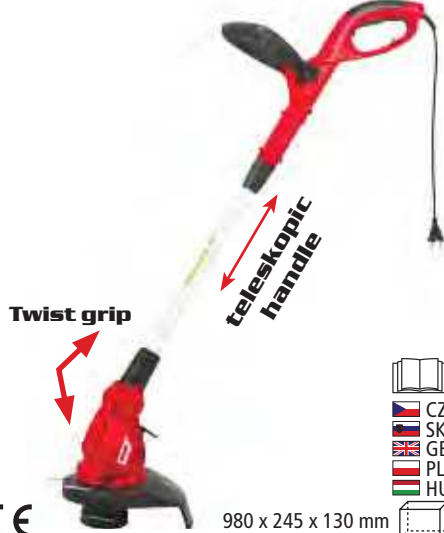

HECHT 530

CE

⚡	electric	230 V/50 Hz		working width	30 cm
	power input	550 W		weight	2,6 kg