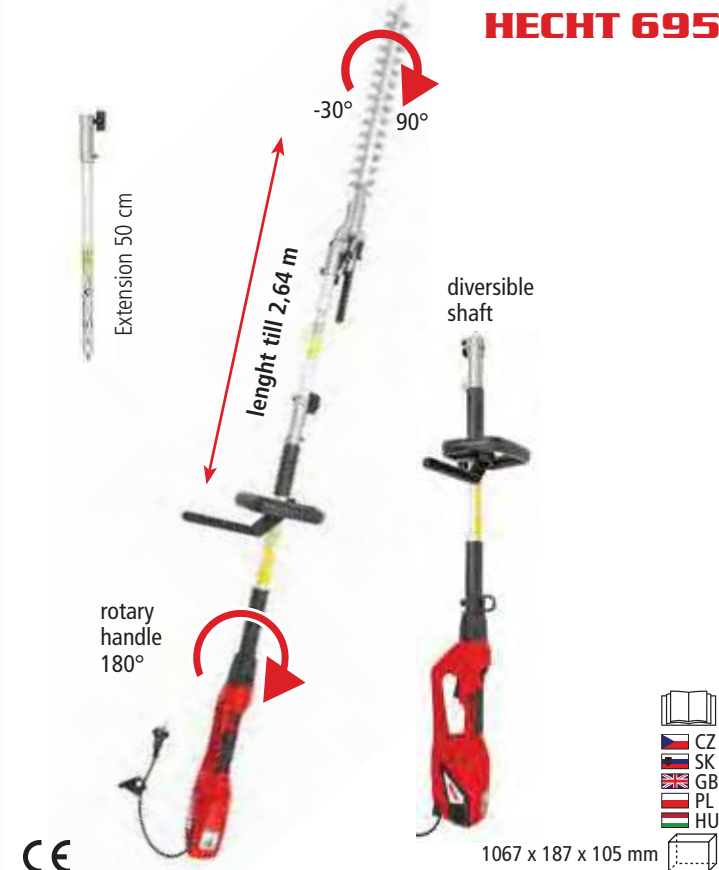

HECHT 695

CE 1220 x 210 x 140 mm

CE 1067 x 187 x 105 mm

⚡	Accu Li-ion	DC 40 V		bar length	50 cm
	max. cutting diameter	20 mm		weight	4,5 kg
	without battery and charger			length	1,9 - 2,4 m

⚡	electric	230 V/50 Hz		bar length	41 cm
	power input	900 W		weight	4,9 kg
	max. cutting diameter	20 mm		length	2,64 m