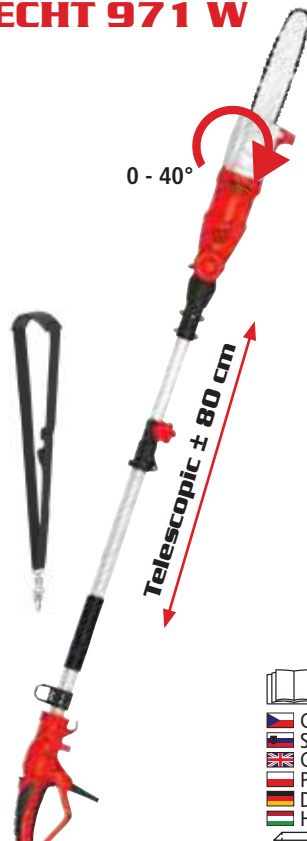

## HECHT 971 W

CE

	1360 x 165 x 110 mm		bar length	30 cm	
	electric	230 V/50 Hz		power input	750 W
	length	2–2,8 m		weight	3,2 kg