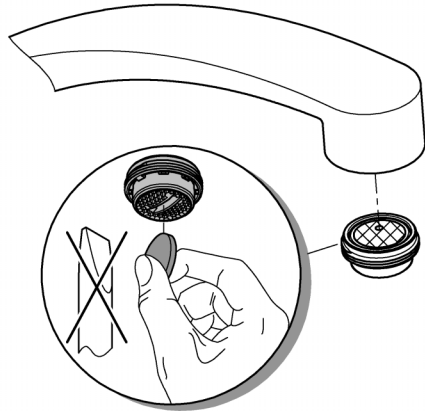

32mm
*19 332

i

	150°
	0°
	360°

1

2

3

Pure Freude
an Wasser

GROHE