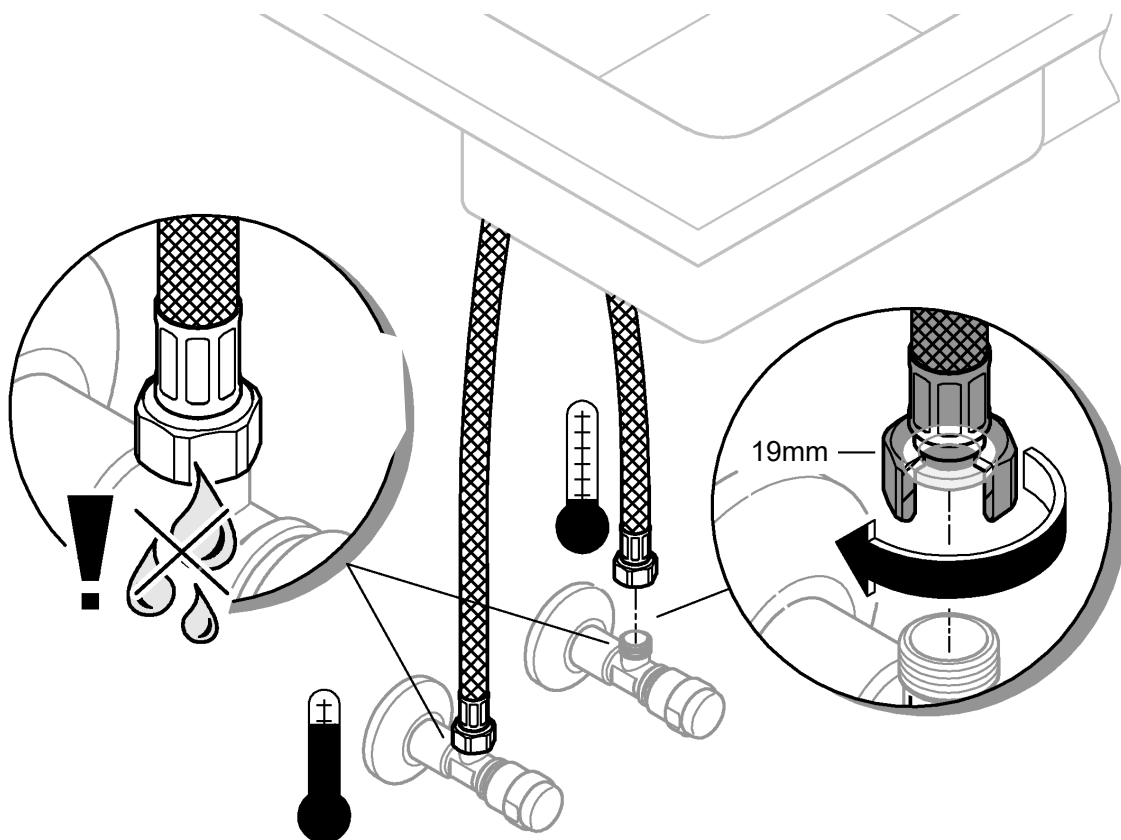

32mm
*19 332

i

	150°
	0°
	360°

1

2

3

Pure Freude
an Wasser

GROHE