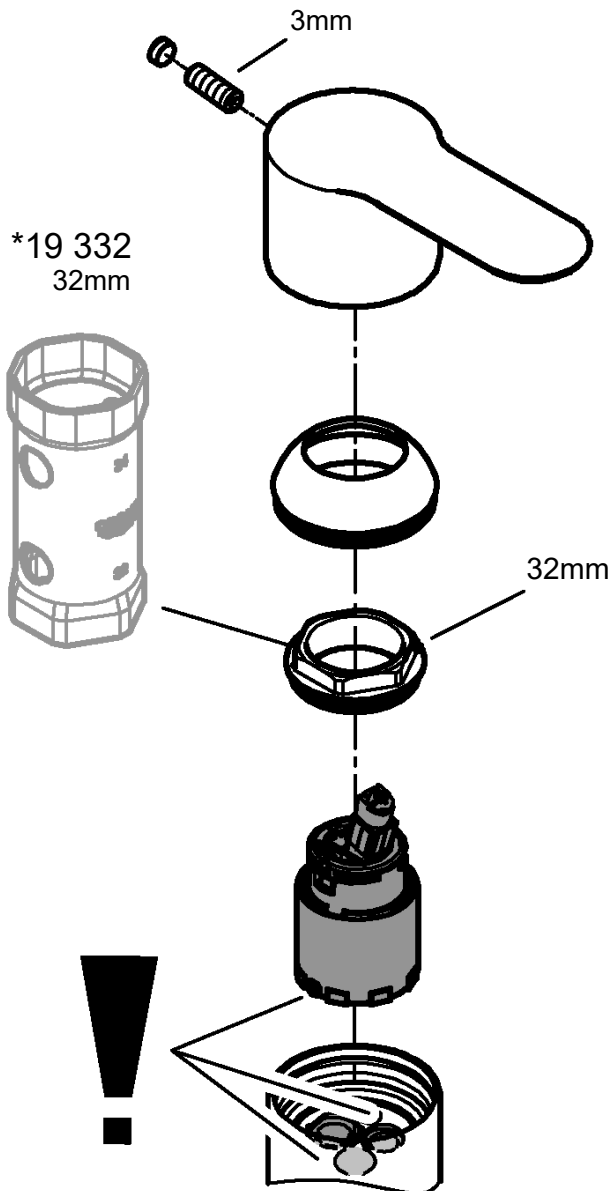

32mm
*19 332

i

	150°
	0°
	360°

1

2

3

Pure Freude
an Wasser

GROHE