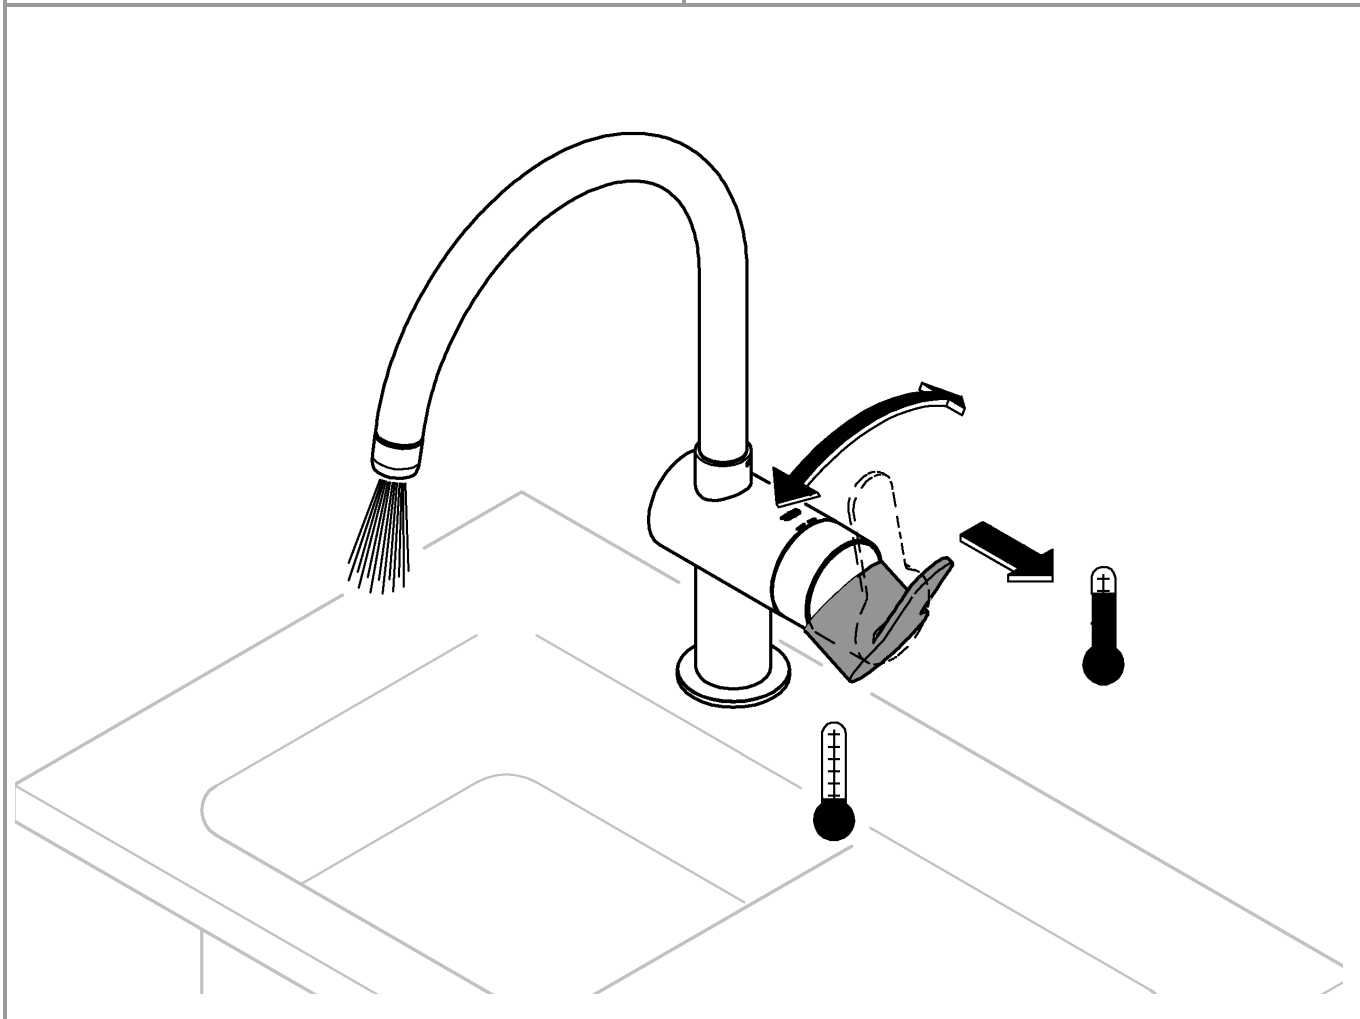

32mm
*19 332

i

	150°
	0°
	360°

1

2

3

Pure Freude
an Wasser

GROHE