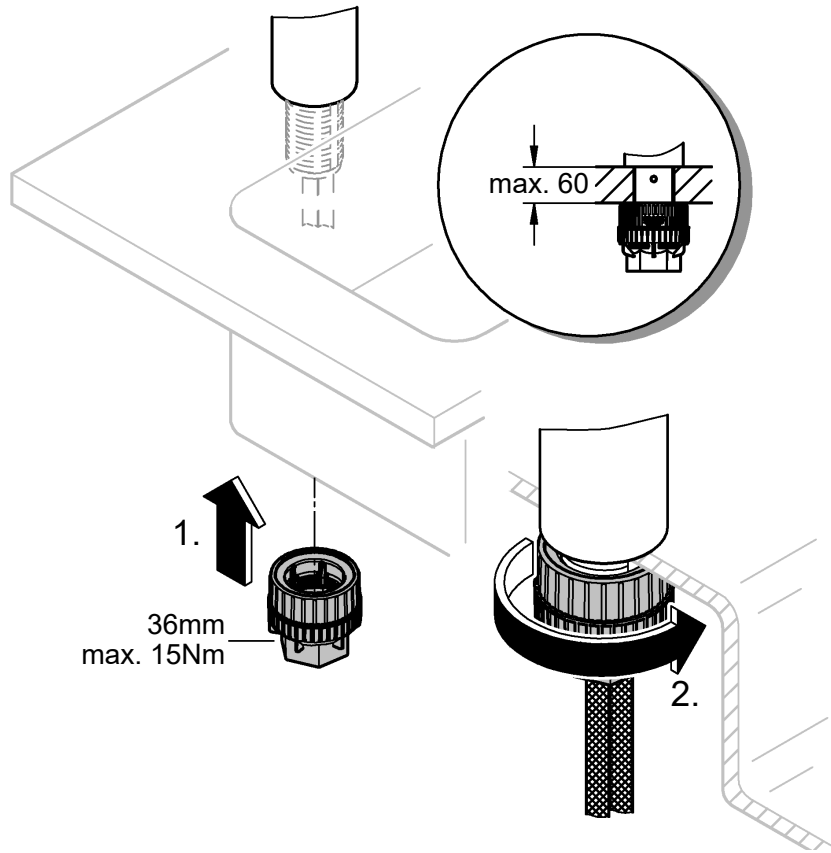

32mm
*19 332

i

	150°
	0°
	360°

1

2

3

Pure Freude
an Wasser

GROHE