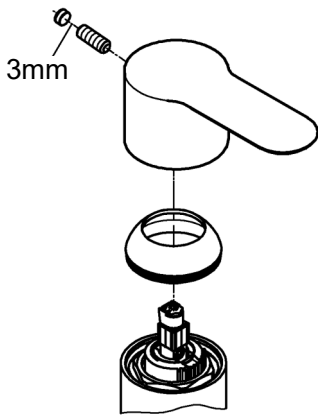

32mm
*19 332

i

	150°
	0°
	360°

1

2

3

Pure Freude
an Wasser

GROHE