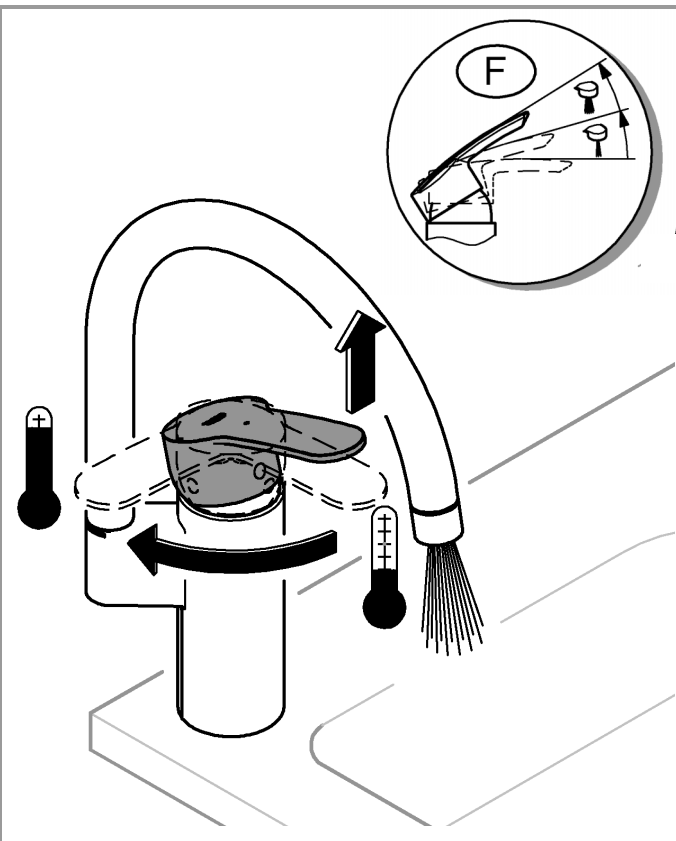

32mm
*19 332

i

	150°
	0°
	360°

1

2

3

Pure Freude
an Wasser

GROHE