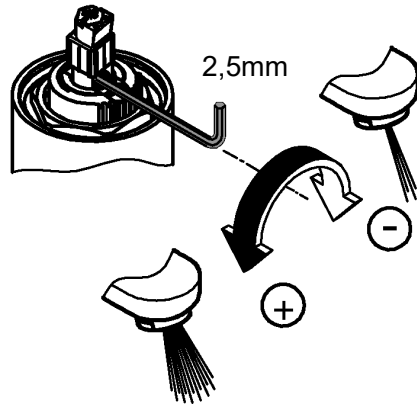

32mm
*19 332

i

	150°
	0°
	360°

1

2

3

Pure Freude
an Wasser

GROHE