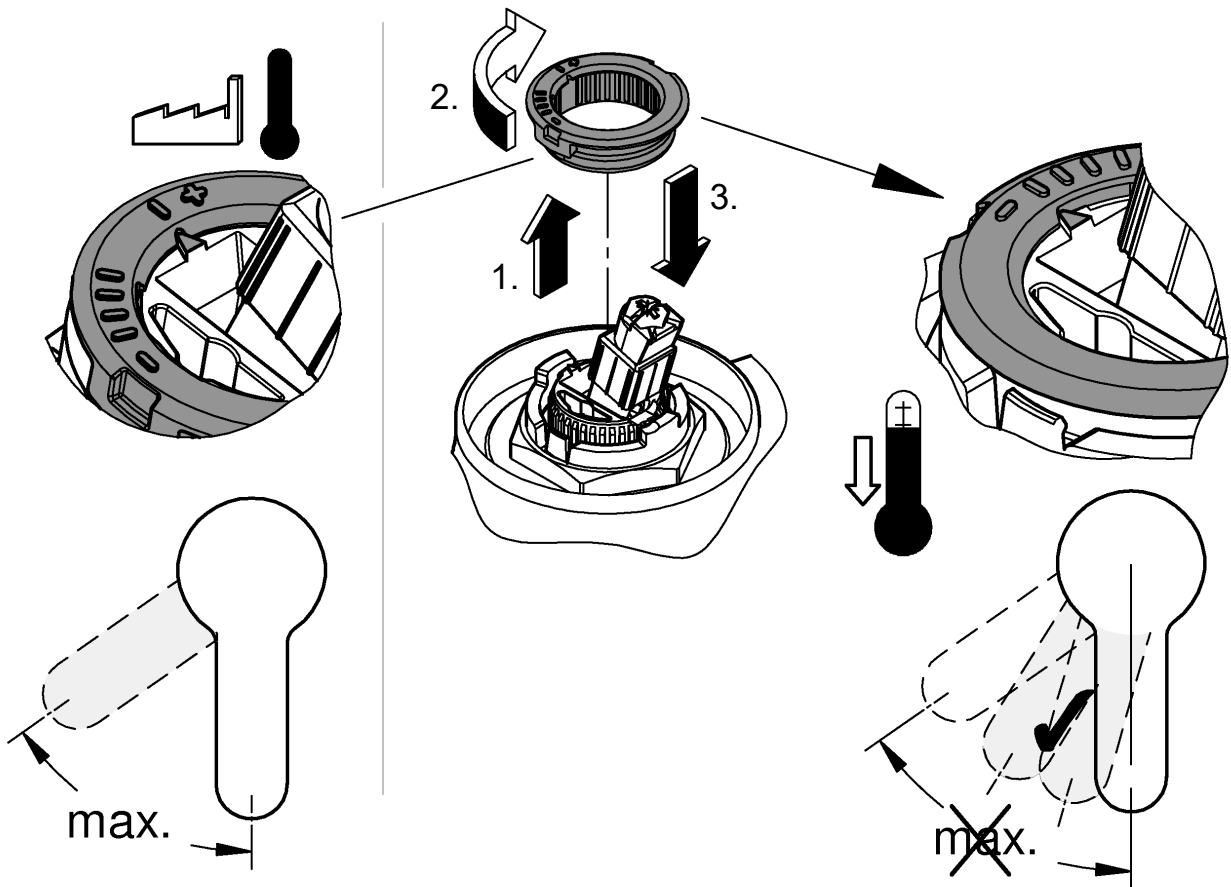

32mm
*19 332

i

	150°
	0°
	360°

1

2

3

Pure Freude
an Wasser

GROHE