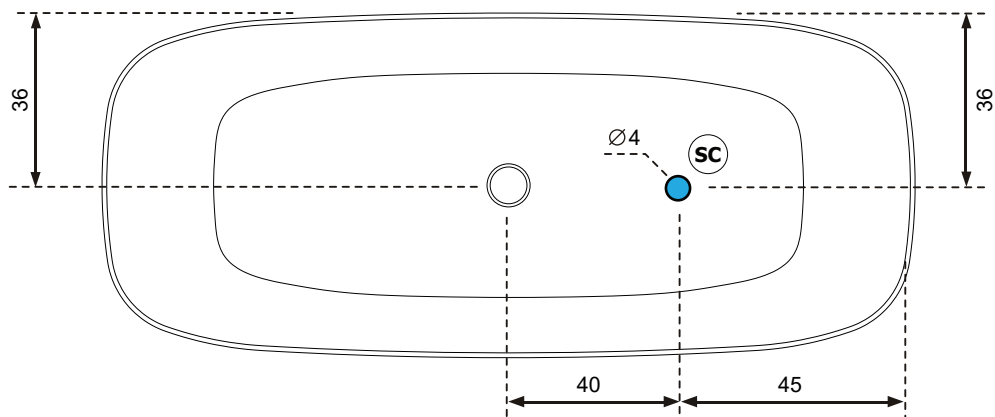

Dati tecnici Technical features

Max contenuto d'acqua Max water capacity	295 l
Peso a vuoto Dry weight	137 kg

Dati dimensionali Dimensional features

Volume d'imballo Packaging volume	1 m ³ cm176 x 80 x 70h
Peso spedizione Shipping weight	180 kg

Disegno tecnico / Technical drawing

Installazioni disponibili / Installations allowed

CENTRO STANZA

Installazione idraulica - Rubinetteria vasca / Hydraulic installation - Bathtub taps

Scarico a terra filo-pavimento consigliato **SC** Recommended floor drain