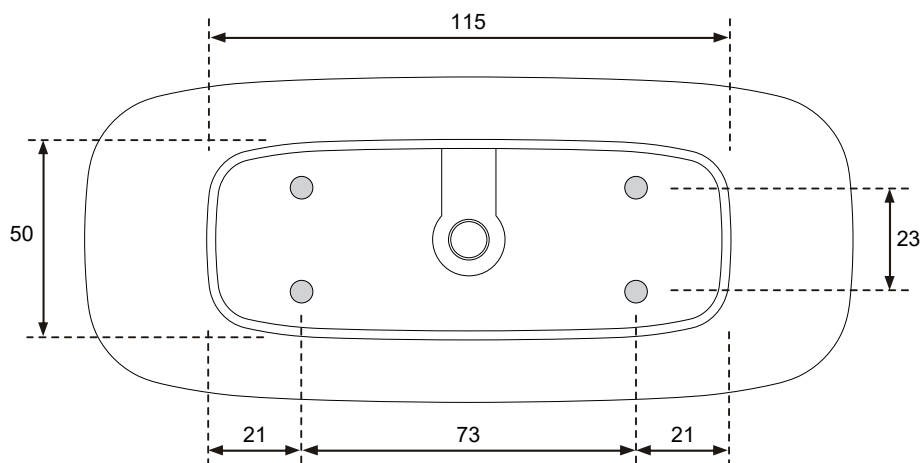

VISTA DA SOTTO - posizione piedini