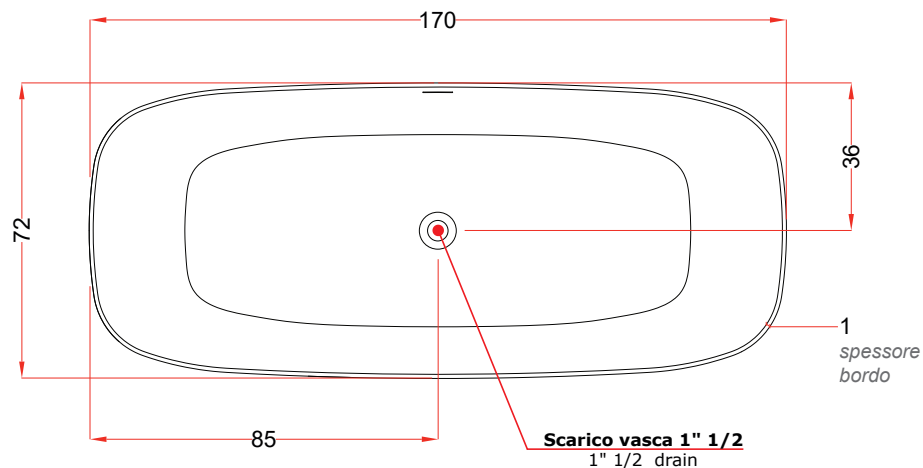

Dati tecnici Technical features

Max contenuto d'acqua Max water capacity	295 l
Peso a vuoto Dry weight	137 kg

Dati dimensionali Dimensional features

Volume d'imballo Packaging volume	1 m ³ cm176 x 80 x 70h
Peso spedizione Shipping weight	180 kg

Disegno tecnico / Technical drawing

Installazioni disponibili / Installations allowed

CENTRO STANZA

Installazione idraulica - Rubinetteria vasca / Hydraulic installation - Bathtub taps

Scarico a terra filo-pavimento consigliato **SC** Recommended floor drain